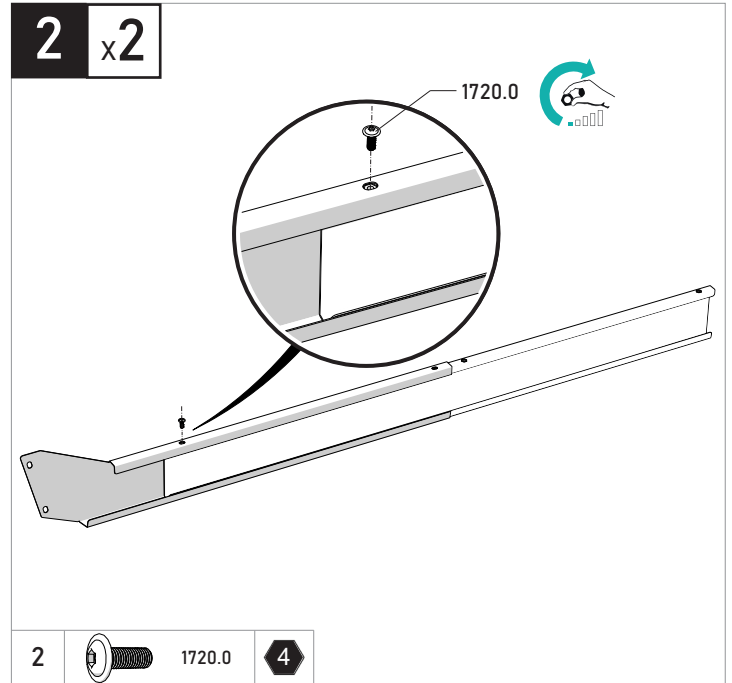

Montage de toutes les phases à 2 personnes.
Assembly during all stages with 2 people.

Laisser du jeu.
Leave a little play.

Serrer.
Tighten.

Repetir l'opération (x) fois.
Repeat operation (x) times.