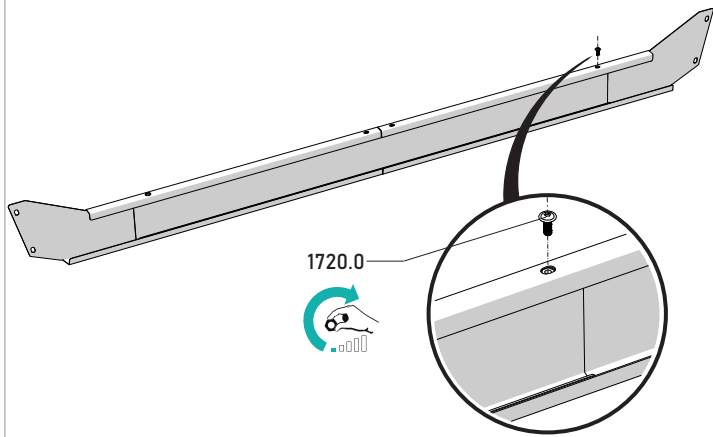

4 x2

2		1720.0	

5 x1

4		1720.0	

6 x1

3		1124	
3		1719	

7 x2

12		1124	
12		1720.0