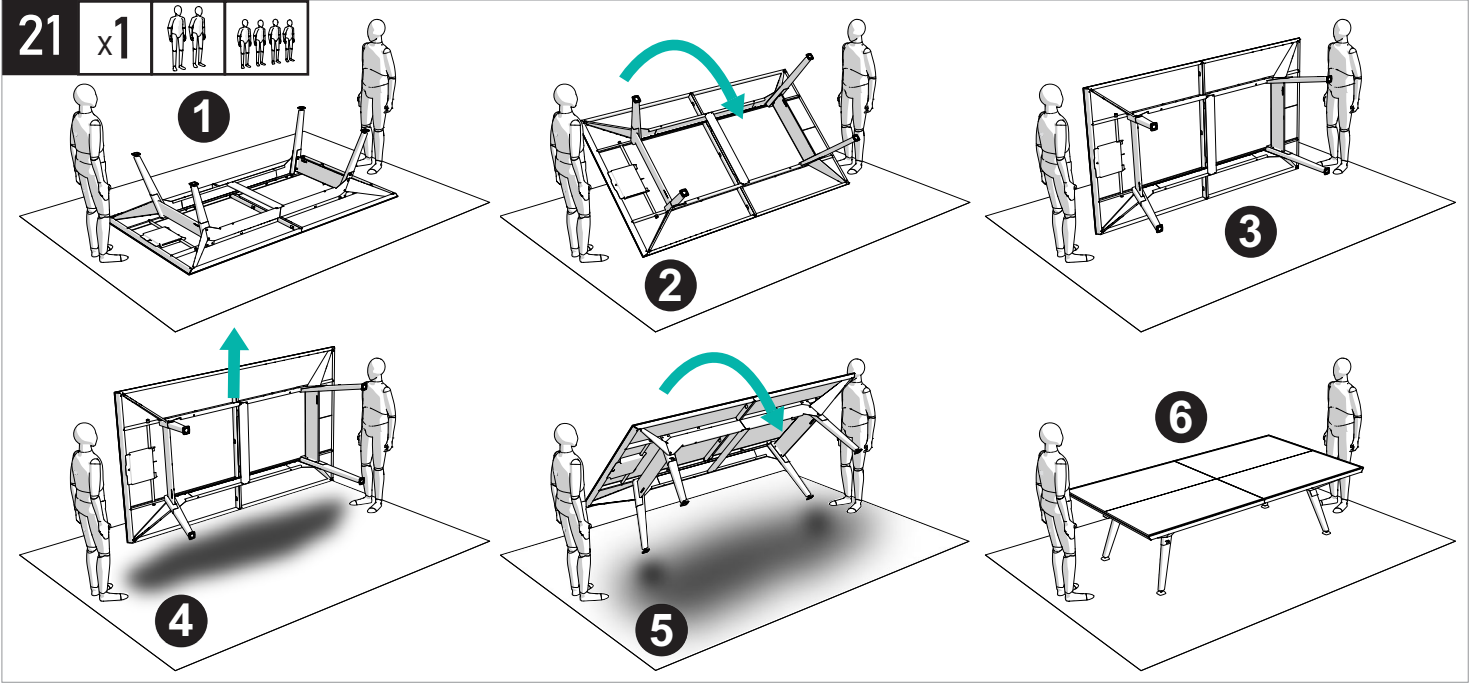

21 x1

22 x1

PIÈCES DÉTACHÉES - SPARE PARTS

LIFESTYLE outdoor

Ref 119 400 ●

Ref 119 600 ○

PL119400/1 ●
PL119600/1 ○

	Ø6	1120.0
	Ø6	1124
	Ø4	1163
	Ø6x18x1.2	1210.0
	Ø4x6x0.9	1256
	Ø4.2x12.7	1370
	Ø4x25	1601
	Ø6x16	1720.0
	Ø6x20	1719
	Ø6x60	1728.0
	Ø10x78	2215
		4775.0