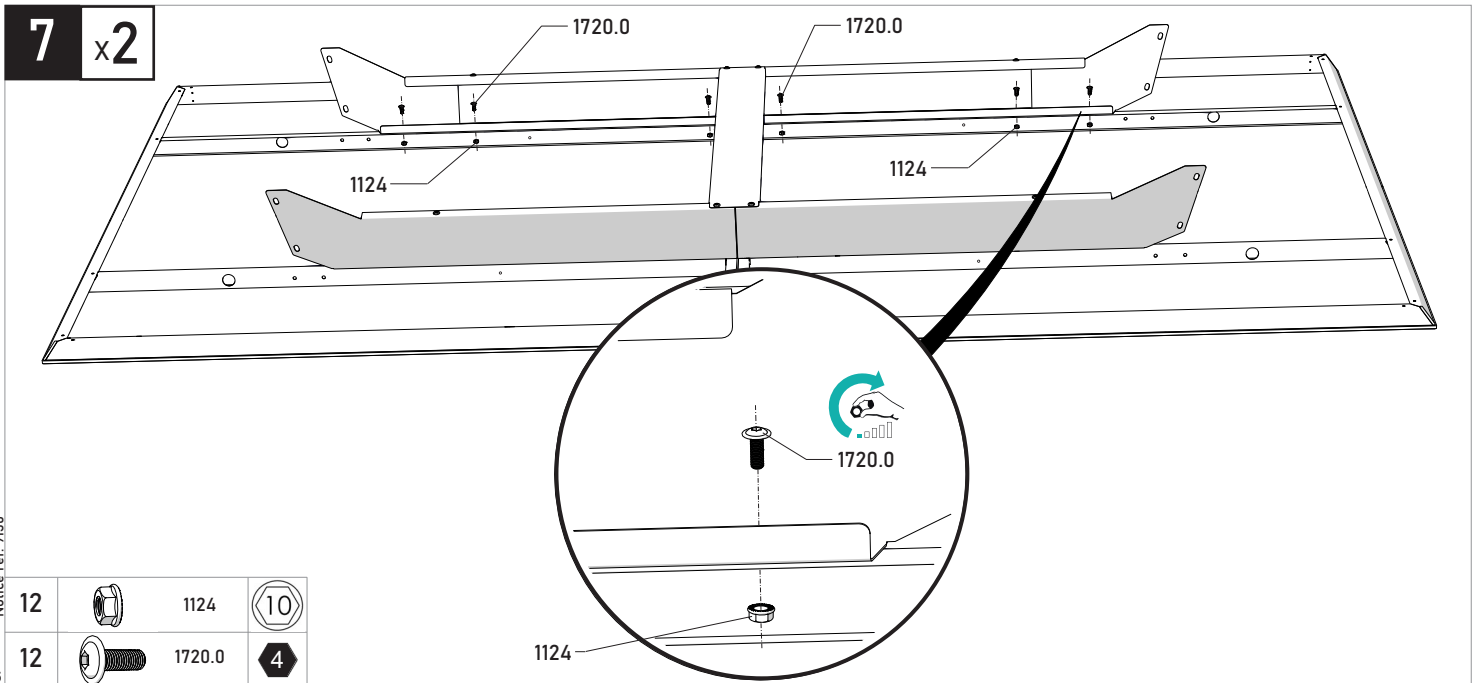

3		1124	
3		1719	

7 x2