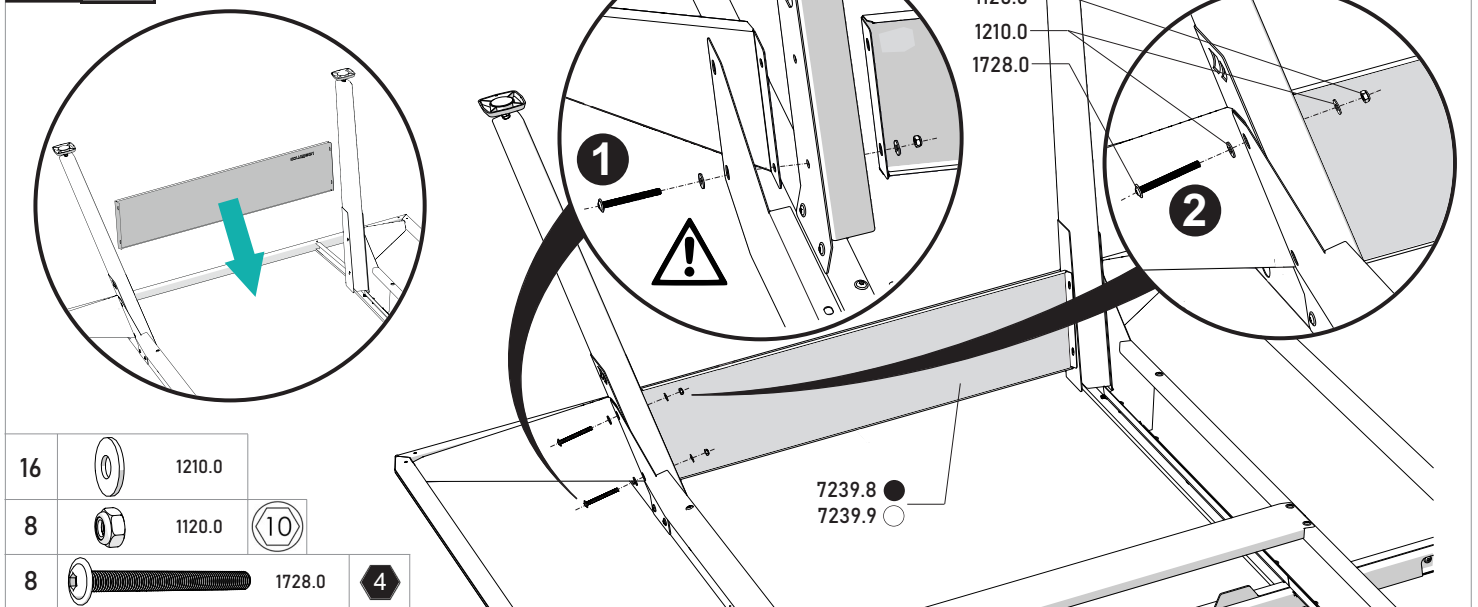

7 x2

12		1124	
12		1720.0	

12 x4

13 x4

14 x4

15 x1

20 x1

2		1163	
2		1256	
2		1601	

21 x1

22 x1

PIÈCES DÉTACHÉES - SPARE PARTS

LIFESTYLE outdoor

Ref 119 400 ●

Ref 119 600 ○

PL119400/1 ●
PL119600/1 ○

	Ø6	1120.0
	Ø6	1124
	Ø4	1163
	Ø6x18x1.2	1210.0
	Ø4x6x0.9	1256
	Ø4.2x12.7	1370
	Ø4x25	1601
	Ø6x16	1720.0
	Ø6x20	1719
	Ø6x60	1728.0
	Ø10x78	2215
		4775.0

Réf:2884

Dimension	Réf / Qité	Outils
Ø6	1120.0 x16	10
Ø6	1124 x15	10
Ø4	1163 x2	
Ø6x18x1.2	1210.0 x24	
Ø4x6x0.9	1256 x2	PZZ
Ø4.2x12.7	1370 x12	PZZ
Ø4x25	1601 x2	
Ø6x16	1720.0 x28	4
Ø6x20	1719 x3	4
Ø6x60	1728.0 x8	
	4775.0 x2	
	4320 x2	