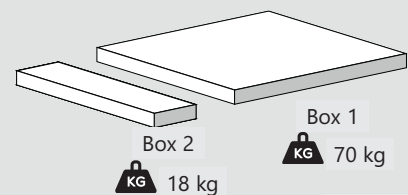

LIFESTYLE

ping-pong table

NOTICE DE MONTAGE - ASSEMBLY INSTRUCTION

Ref 119 400 ● Outdoor Grey
Ref 119 600 ○ Outdoor White

ACTIVEZ VOTRE GARANTIE
ACTIVATE YOUR GARANTIE
www.cornilleau.com/guarantee-activation

7242.8 ● x2
7242.9 ○ x2

7239.8 ● x2
7239.9 ○ x2

7252 x1

7244.8 ● x1
7244.9 ○ x1

7241.R x2

● Grey
○ White

2884 x1

	Dimension	Réf / Qté	Outils
	Ø6	1120.0 x16	
	Ø6	1124 x15	
	Ø4	1163 x2	
	Ø6x18x1.2	1210.0 x24	
	Ø4x6x0.9	1256 x2	
	Ø4.2x12.7	1370 x12	PZ2
	Ø4x25	1601 x2	PZ2
	Ø6x16	1720.0 x28	
	Ø6x20	1719 x3	
	Ø6x60	1728.0 x8	
		4775.0 x2	
		4320 x2	

Réf:2884

Dimension	Réf / Qité	Outils
Ø6	1120.0 x16	10
Ø6	1124 x15	10
Ø4	1163 x2	
Ø6x18x1.2	1210.0 x24	
Ø4x6x0.9	1256 x2	PZZ
Ø4.2x12.7	1370 x12	PZZ
Ø4x25	1601 x2	
Ø6x16	1720.0 x28	4
Ø6x20	1719 x3	4
Ø6x60	1728.0 x8	
	4775.0 x2	
	4320 x2	

Réf:2885.0 ●
Réf:2885.9 ○

Dimension	Réf / Qité	Outils
Ø10x78	2215 x4	13
	4825 x4	
	4821.0 ● x4	
	4821.9 ○ x4	

VOS PIÈCES DÉTACHÉES
FIND YOUR SPARE PARTS
www.cornilleau-services.com

CORNILLEAU SAS 14, route nationale - BP n°2
F-60120 BONNEUIL-LES-EAUX - FRANCE