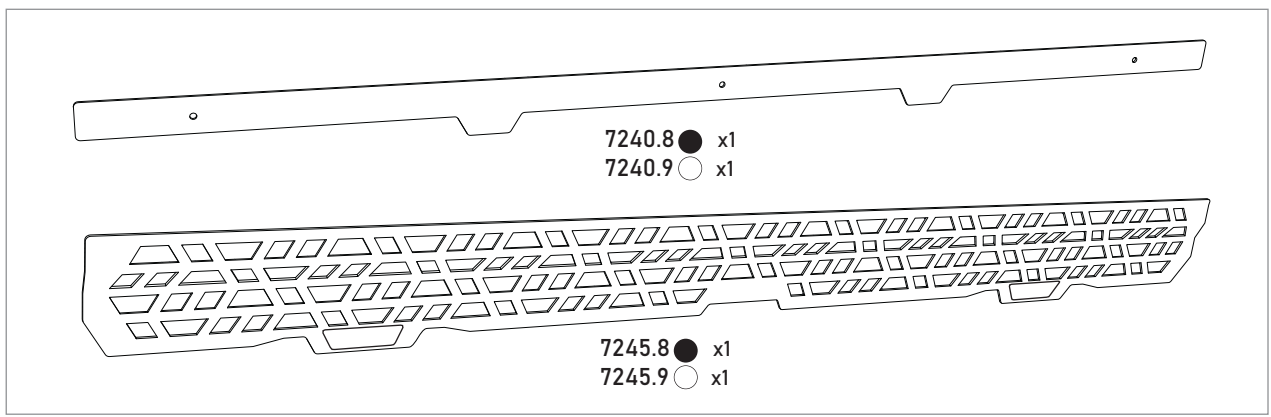

7242.8 ● x2
7242.9 ○ x2

7239.8 ● x2
7239.9 ○ x2

7252 x1

7244.8 ● x1
7244.9 ○ x1

7241.R x2

● Grey
○ White

2884 x1

	Dimension	Réf / Qté	Outils
	Ø6	1120.0 x16	
	Ø6	1124 x15	
	Ø4	1163 x2	
	Ø6x18x1.2	1210.0 x24	
	Ø4x6x0.9	1256 x2	
	Ø4.2x12.7	1370 x12	PZ2
	Ø4x25	1601 x2	PZ2
	Ø6x16	1720.0 x28	
	Ø6x20	1719 x3	
	Ø6x60	1728.0 x8	
		4775.0 x2	
		4320 x2	

	Dimension	Réf / Qté	Outils
	Ø10x78	2215 x4	
		4825 x4	
		4821.0 ● x4	
		4821.9 ○ x4	

Montage de toutes les phases à 2 personnes.
 Assembly during all stages with 2 people.

Laisser du jeu.
 Leave a little play.

Réf:2884

Dimension	Réf / Qité	Outils
Ø6	1120.0 x16	10
Ø6	1124 x15	10
Ø4	1163 x2	
Ø6x18x1.2	1210.0 x24	
Ø4x6x0.9	1256 x2	PZZ
Ø4.2x12.7	1370 x12	PZZ
Ø4x25	1601 x2	
Ø6x16	1720.0 x28	4
Ø6x20	1719 x3	4
Ø6x60	1728.0 x8	
	4775.0 x2	
	4320 x2	