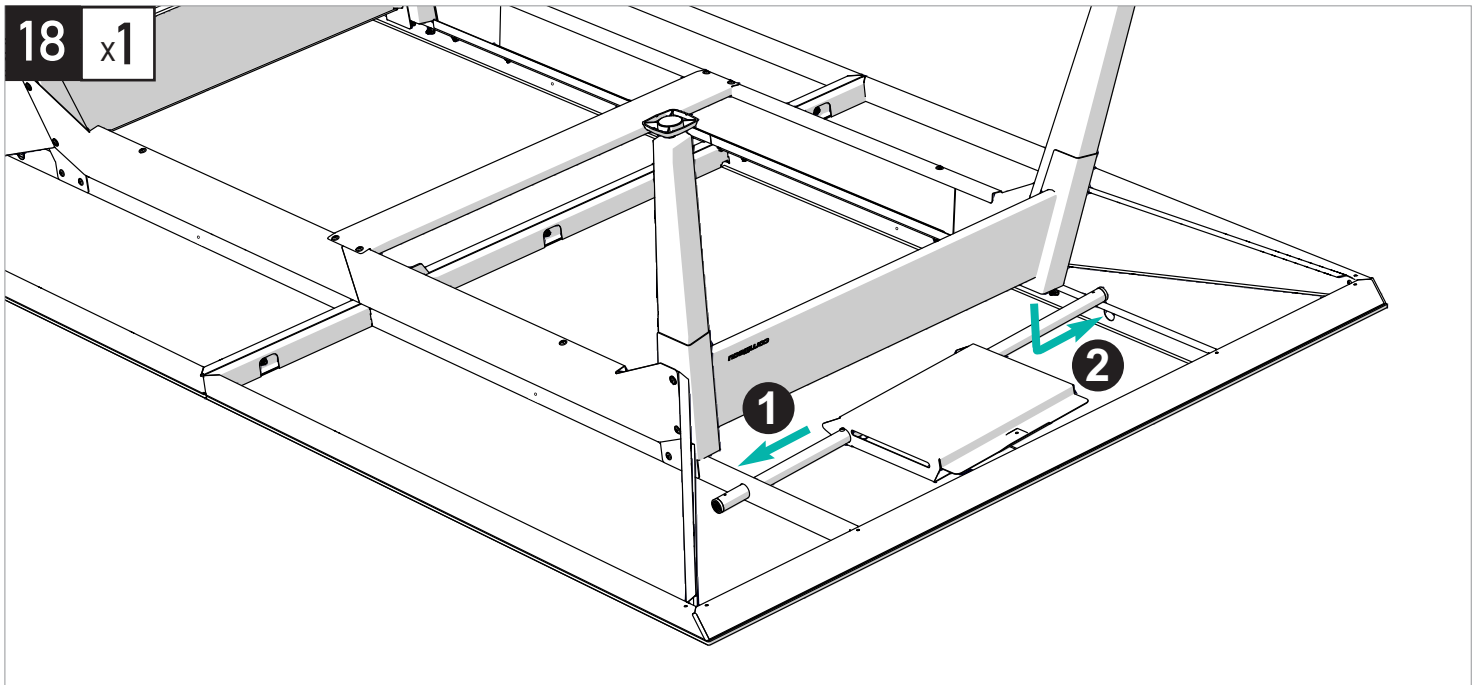

7 x2

12		1124	
12		1720.0	

12 x4

13 x4

14 x4

15 x1

20 x1

2		1163	
2		1256	
2		1601	

21 x1

22 x1

PIÈCES DÉTACHÉES - SPARE PARTS

LIFESTYLE outdoor

Ref 119 400 ●

Ref 119 600 ○

PL119400/1 ●
PL119600/1 ○

	Ø6	1120.0
	Ø6	1124
	Ø4	1163
	Ø6x18x1.2	1210.0
	Ø4x6x0.9	1256
	Ø4.2x12.7	1370
	Ø4x25	1601
	Ø6x16	1720.0
	Ø6x20	1719
	Ø6x60	1728.0
	Ø10x78	2215
		4775.0

Réf:2884

Dimension	Réf / Qité	Outils
Ø6	1120.0 x16	10
Ø6	1124 x15	10
Ø4	1163 x2	
Ø6x18x1.2	1210.0 x24	
Ø4x6x0.9	1256 x2	PZZ
Ø4.2x12.7	1370 x12	PZZ
Ø4x25	1601 x2	
Ø6x16	1720.0 x28	4
Ø6x20	1719 x3	4
Ø6x60	1728.0 x8	
	4775.0 x2	
	4320 x2	