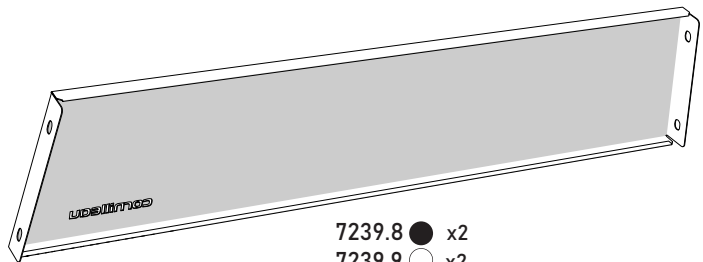

7242.8 ● x2
7242.9 ○ x2

7239.8 ● x2
7239.9 ○ x2

7252 x1

7244.8 ● x1
7244.9 ○ x1

7241.R x2

● Grey
○ White

2884 x1

	Dimension	Réf / Qté	Outils
	Ø6	1120.0 x16	
	Ø6	1124 x15	
	Ø4	1163 x2	
	Ø6x18x1.2	1210.0 x24	
	Ø4x6x0.9	1256 x2	
	Ø4.2x12.7	1370 x12	PZ2
	Ø4x25	1601 x2	PZ2
	Ø6x16	1720.0 x28	
	Ø6x20	1719 x3	
	Ø6x60	1728.0 x8	
		4775.0 x2	
		4320 x2	