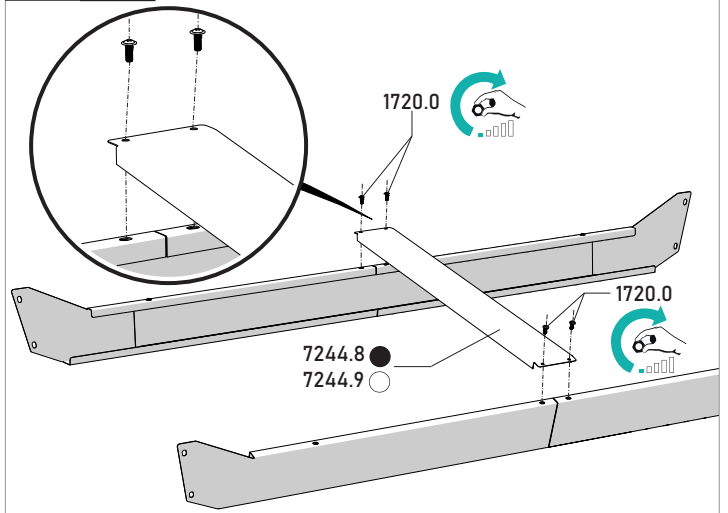

	Dimension	Réf / Qté	Outils
	Ø10x78	2215 x4	
		4825 x4	
		4821.0 ● x4	
		4821.9 ○ x4	

Montage de toutes les phases à 2 personnes.
 Assembly during all stages with 2 people.

Laisser du jeu.
 Leave a little play.

Serrer.
 Tighten.

Repetir l'opération (x) fois.
 Repeat operation (x) times.

4 x2

2		1720.0	
---	--	--------	--

5 x1

4		1720.0	
---	--	--------	--

6 x1

3		1124	
3		1719	

21 x1

22 x1

PIÈCES DÉTACHÉES - SPARE PARTS

LIFESTYLE outdoor

Ref 119 400 ●

Ref 119 600 ○

PL119400/1 ●
PL119600/1 ○

	Ø6	1120.0
	Ø6	1124
	Ø4	1163
	Ø6x18x1.2	1210.0
	Ø4x6x0.9	1256
	Ø4.2x12.7	1370
	Ø4x25	1601
	Ø6x16	1720.0
	Ø6x20	1719
	Ø6x60	1728.0
	Ø10x78	2215
		4775.0

Réf:2884

Dimension	Réf / Qité	Outils
Ø6	1120.0 x16	10
Ø6	1124 x15	10
Ø4	1163 x2	
Ø6x18x1.2	1210.0 x24	
Ø4x6x0.9	1256 x2	PZZ
Ø4.2x12.7	1370 x12	PZZ
Ø4x25	1601 x2	
Ø6x16	1720.0 x28	4
Ø6x20	1719 x3	4
Ø6x60	1728.0 x8	
	4775.0 x2	
	4320 x2	