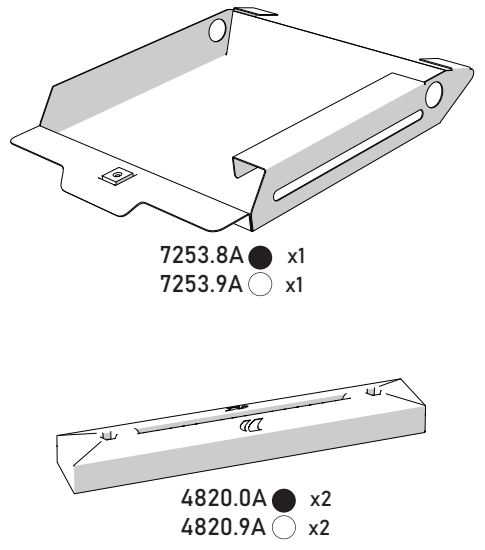

7242.8 ● x2
7242.9 ○ x2

7239.8 ● x2
7239.9 ○ x2

7252 x1

7244.8 ● x1
7244.9 ○ x1

7241.R x2

● Grey
○ White

2884 x1

	Dimension	Réf / Qté	Outils
	Ø6	1120.0 x16	
	Ø6	1124 x15	
	Ø4	1163 x2	
	Ø6x18x1.2	1210.0 x24	
	Ø4x6x0.9	1256 x2	
	Ø4.2x12.7	1370 x12	PZ2
	Ø4x25	1601 x2	PZ2
	Ø6x16	1720.0 x28	
	Ø6x20	1719 x3	
	Ø6x60	1728.0 x8	
		4775.0 x2	
		4320 x2	

	Dimension	Réf / Qté	Outils
	Ø10x78	2215 x4	
		4825 x4	
		4821.0 ● x4	
		4821.9 ○ x4	

Montage de toutes les phases à 2 personnes.
 Assembly during all stages with 2 people.

Laisser du jeu.
 Leave a little play.

Réf:2884

Dimension	Réf / Qité	Outils
Ø6	1120.0 x16	10
Ø6	1124 x15	10
Ø4	1163 x2	
Ø6x18x1.2	1210.0 x24	
Ø4x6x0.9	1256 x2	PZZ
Ø4.2x12.7	1370 x12	PZZ
Ø4x25	1601 x2	
Ø6x16	1720.0 x28	4
Ø6x20	1719 x3	4
Ø6x60	1728.0 x8	
	4775.0 x2	
	4320 x2	

Réf:2885.0 ●
Réf:2885.9 ○

Dimension	Réf / Qité	Outils
Ø10x78	2215 x4	13
	4825 x4	
	4821.0 ● x4	
	4821.9 ○ x4	

VOS PIÈCES DÉTACHÉES
FIND YOUR SPARE PARTS
www.cornilleau-services.com

CORNILLEAU SAS 14, route nationale - BP n°2
F-60120 BONNEUIL-LES-EAUX - FRANCE