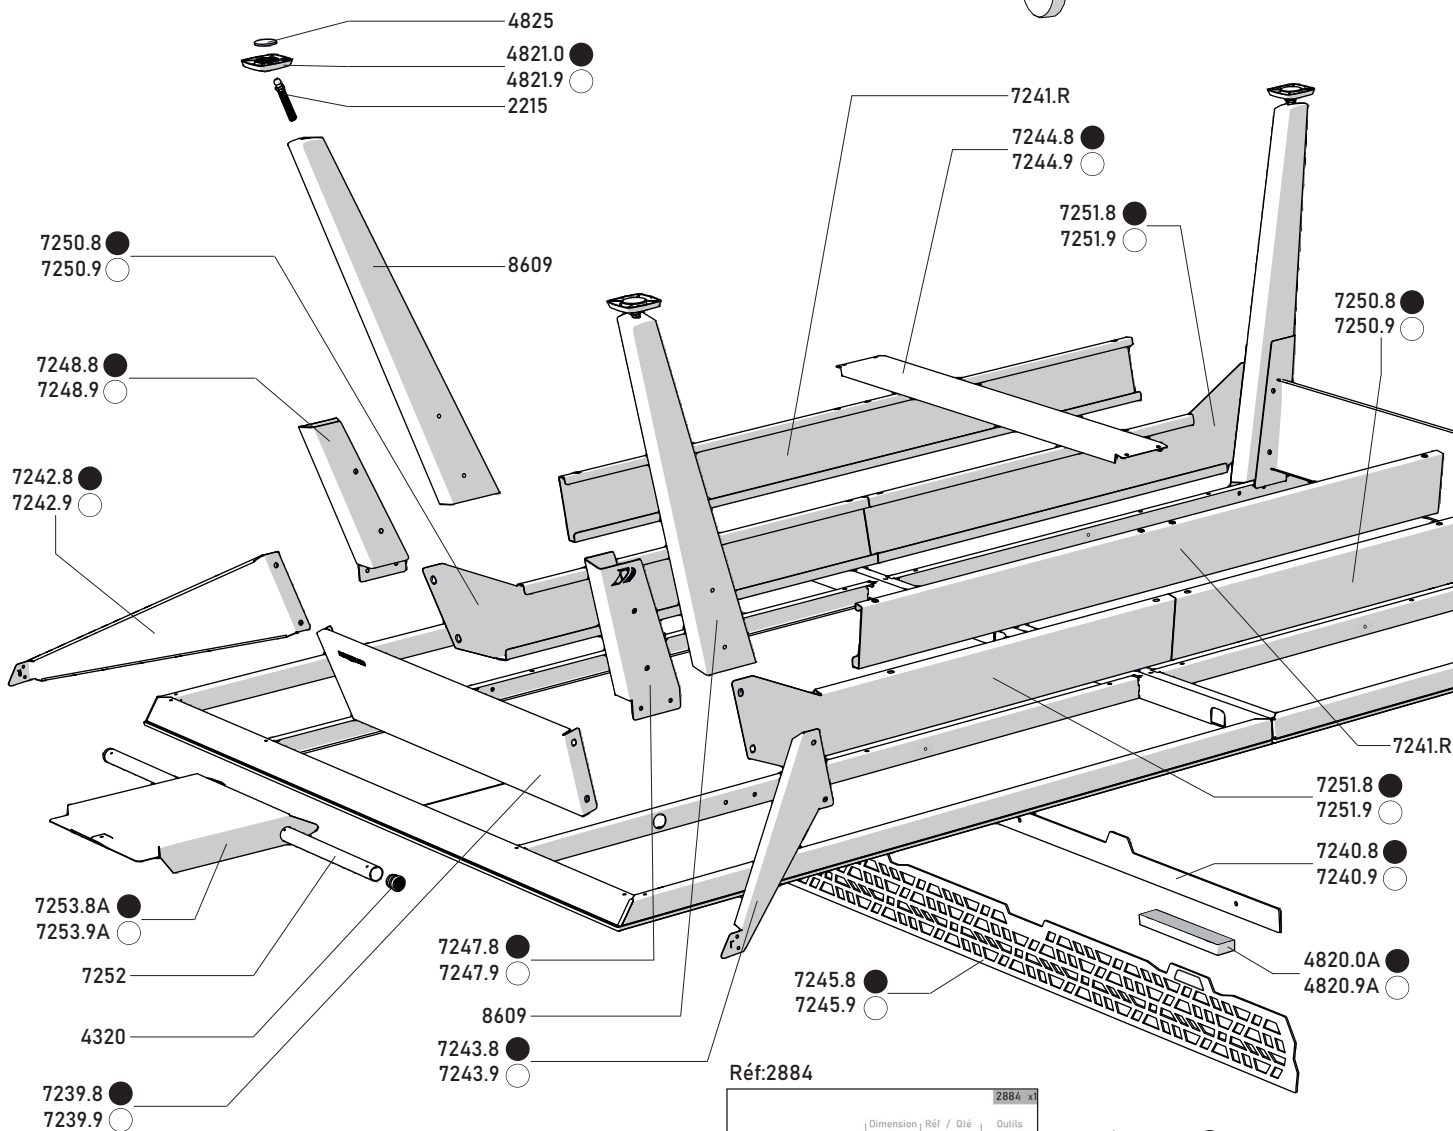

21 x1

22 x1

PIÈCES DÉTACHÉES - SPARE PARTS

LIFESTYLE outdoor

Ref 119 400 ●

Ref 119 600 ○

PL119400/1 ●
PL119600/1 ○

	Ø6	1120.0
	Ø6	1124
	Ø4	1163
	Ø6x18x1.2	1210.0
	Ø4x6x0.9	1256
	Ø4.2x12.7	1370
	Ø4x25	1601
	Ø6x16	1720.0
	Ø6x20	1719
	Ø6x60	1728.0
	Ø10x78	2215
		4775.0

Réf:2884

Dimension	Réf / Qité	Outils
Ø6	1120.0 x16	10
Ø6	1124 x15	10
Ø4	1163 x2	
Ø6x18x1.2	1210.0 x24	
Ø4x6x0.9	1256 x2	PZZ
Ø4.2x12.7	1370 x12	PZZ
Ø4x25	1601 x2	
Ø6x16	1720.0 x28	4
Ø6x20	1719 x3	4
Ø6x60	1728.0 x8	
	4775.0 x2	
	4320 x2	

Réf:2885.0 ●
Réf:2885.9 ○

Dimension	Réf / Qité	Outils
Ø10x78	2215 x4	13
	4825 x4	
	4821.0 ● x4	
	4821.9 ○ x4	

VOS PIÈCES DÉTACHÉES
FIND YOUR SPARE PARTS
www.cornilleau-services.com

CORNILLEAU SAS 14, route nationale - BP n°2
F-60120 BONNEUIL-LES-EAUX - FRANCE