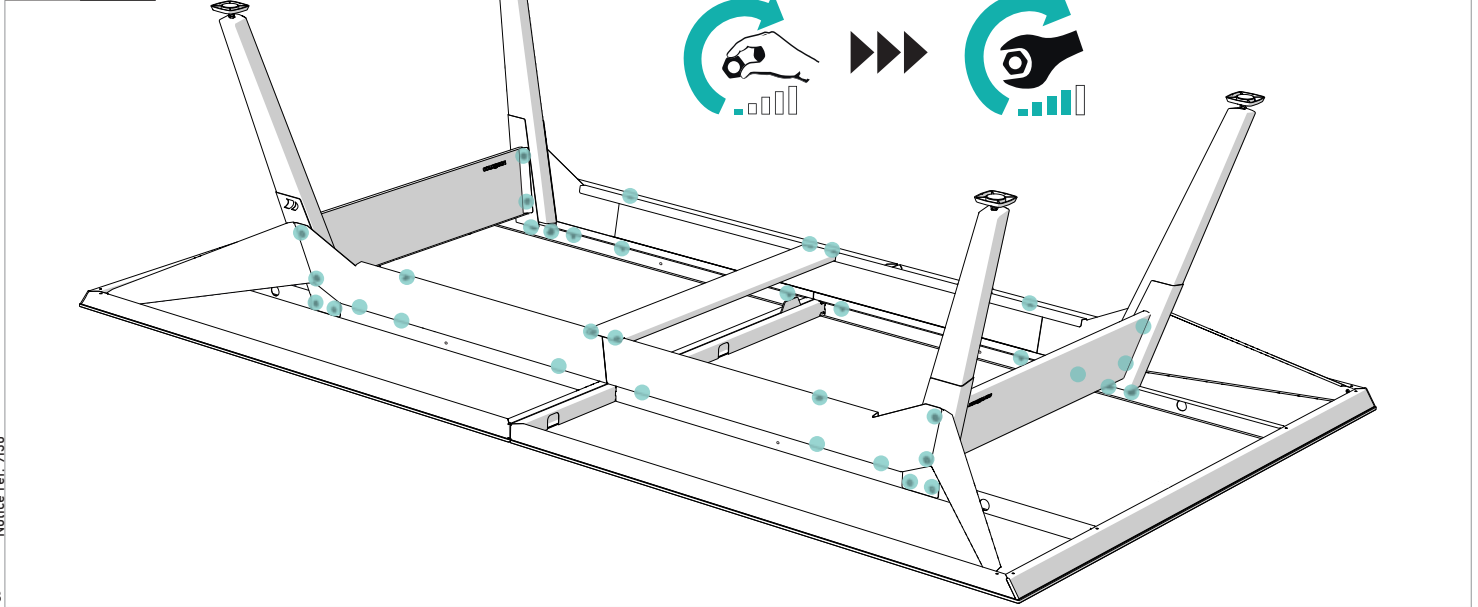

7 x2

12		1124	
12		1720.0	

12 x4

13 x4

14 x4

15 x1

20 x1

2		1163	
2		1256	
2		1601	

21 x1

22 x1

PIÈCES DÉTACHÉES - SPARE PARTS

LIFESTYLE outdoor

Ref 119 400 ●

Ref 119 600 ○

PL119400/1 ●
PL119600/1 ○

	Ø6	1120.0
	Ø6	1124
	Ø4	1163
	Ø6x18x1.2	1210.0
	Ø4x6x0.9	1256
	Ø4.2x12.7	1370
	Ø4x25	1601
	Ø6x16	1720.0
	Ø6x20	1719
	Ø6x60	1728.0
	Ø10x78	2215
		4775.0

Réf:2884

Dimension	Réf / Qité	Outils
Ø6	1120.0 x16	10
Ø6	1124 x15	10
Ø4	1163 x2	
Ø6x18x1.2	1210.0 x24	
Ø4x6x0.9	1256 x2	PZZ
Ø4.2x12.7	1370 x12	PZZ
Ø4x25	1601 x2	
Ø6x16	1720.0 x28	4
Ø6x20	1719 x3	4
Ø6x60	1728.0 x8	
	4775.0 x2	
	4320 x2	