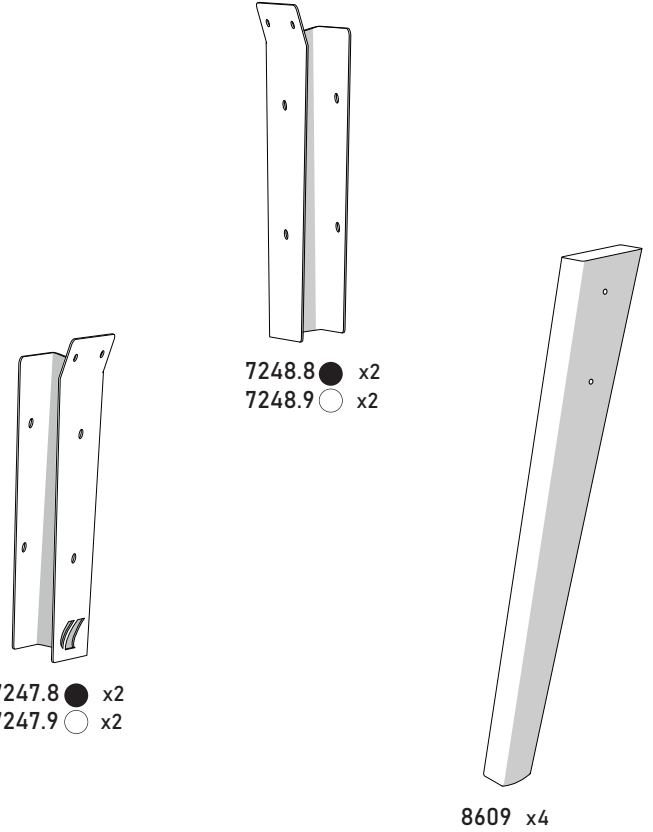

7242.8 ● x2
7242.9 ○ x2

7239.8 ● x2
7239.9 ○ x2

7252 x1

7244.8 ● x1
7244.9 ○ x1

7241.R x2

● Grey
○ White

2884 x1

	Dimension	Réf / Qté	Outils
	Ø6	1120.0 x16	
	Ø6	1124 x15	
	Ø4	1163 x2	
	Ø6x18x1.2	1210.0 x24	
	Ø4x6x0.9	1256 x2	
	Ø4.2x12.7	1370 x12	PZ2
	Ø4x25	1601 x2	PZ2
	Ø6x16	1720.0 x28	
	Ø6x20	1719 x3	
	Ø6x60	1728.0 x8	
		4775.0 x2	
		4320 x2	

	Dimension	Réf / Qté	Outils
	Ø10x78	2215 x4	
		4825 x4	
		4821.0 ● x4	
		4821.9 ○ x4	

Montage de toutes les phases à 2 personnes.
 Assembly during all stages with 2 people.

Laisser du jeu.
 Leave a little play.

Réf:2884

Dimension	Réf / Qité	Outils
Ø6	1120.0 x16	10
Ø6	1124 x15	10
Ø4	1163 x2	
Ø6x18x1.2	1210.0 x24	
Ø4x6x0.9	1256 x2	PZZ
Ø4.2x12.7	1370 x12	PZZ
Ø4x25	1601 x2	
Ø6x16	1720.0 x28	4
Ø6x20	1719 x3	4
Ø6x60	1728.0 x8	
	4775.0 x2	
	4320 x2	

Réf:2885.0 ●
Réf:2885.9 ○

Dimension	Réf / Qité	Outils
Ø10x78	2215 x4	13
	4825 x4	
	4821.0 ● x4	
	4821.9 ○ x4	

VOS PIÈCES DÉTACHÉES
FIND YOUR SPARE PARTS
www.cornilleau-services.com

CORNILLEAU SAS 14, route nationale - BP n°2
F-60120 BONNEUIL-LES-EAUX - FRANCE