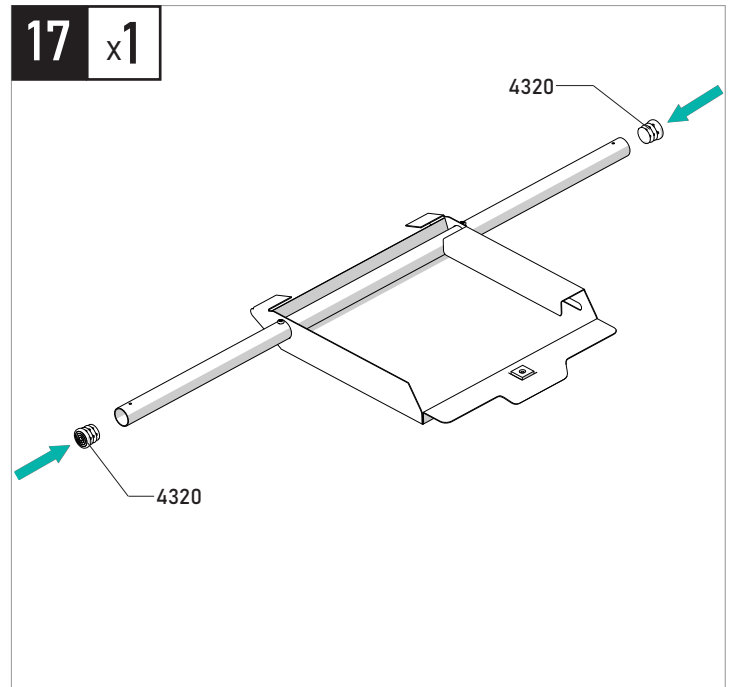

7 x2

12		1124	
12		1720.0	

12 x4

13 x4

14 x4

15 x1

20 x1

2		1163	
2		1256	
2		1601	

21 x1

22 x1

PIÈCES DÉTACHÉES - SPARE PARTS

LIFESTYLE outdoor

Ref 119 400 ●

Ref 119 600 ○

PL119400/1 ●
PL119600/1 ○

	Ø6	1120.0
	Ø6	1124
	Ø4	1163
	Ø6x18x1.2	1210.0
	Ø4x6x0.9	1256
	Ø4.2x12.7	1370
	Ø4x25	1601
	Ø6x16	1720.0
	Ø6x20	1719
	Ø6x60	1728.0
	Ø10x78	2215
		4775.0

Réf:2884

Dimension	Réf / Qité	Outils
Ø6	1120.0 x16	10
Ø6	1124 x15	10
Ø4	1163 x2	
Ø6x18x1.2	1210.0 x24	
Ø4x6x0.9	1256 x2	PZZ
Ø4.2x12.7	1370 x12	PZZ
Ø4x25	1601 x2	
Ø6x16	1720.0 x28	4
Ø6x20	1719 x3	4
Ø6x60	1728.0 x8	
	4775.0 x2	
	4320 x2	

Réf:2885.0 ●
Réf:2885.9 ○

Dimension	Réf / Qité	Outils
Ø10x78	2215 x4	13
	4825 x4	
	4821.0 ● x4	
	4821.9 ○ x4	

VOS PIÈCES DÉTACHÉES
FIND YOUR SPARE PARTS
www.cornilleau-services.com

CORNILLEAU SAS 14, route nationale - BP n°2
F-60120 BONNEUIL-LES-EAUX - FRANCE