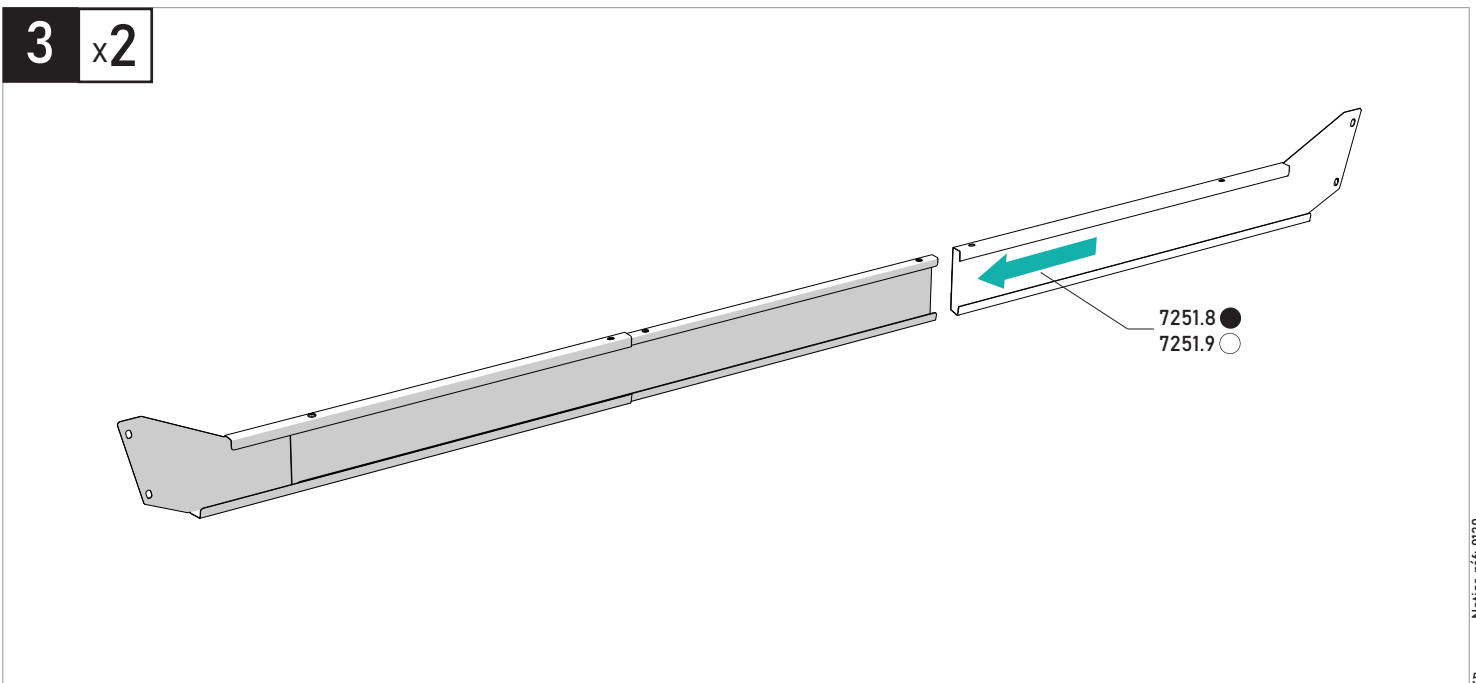

Montage de toutes les phases à 2 personnes.
Assembly during all stages with 2 people.

Laisser du jeu.
Leave a little play.

Serrer.
Tighten.

Repetir l'opération (x) fois.
Repeat operation (x) times.