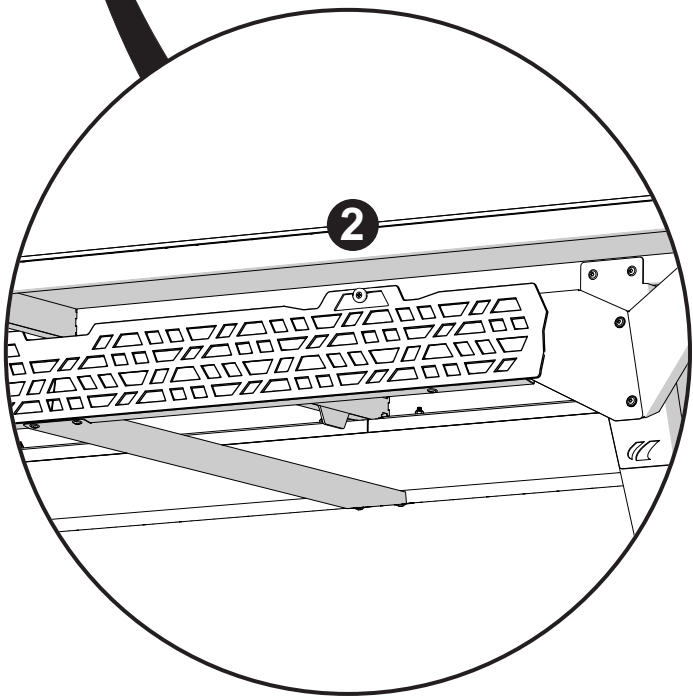

21 x1

22 x1

PIÈCES DÉTACHÉES - SPARE PARTS

LIFESTYLE outdoor

Ref 119 400 ●

Ref 119 600 ○

PL119400/1 ●
PL119600/1 ○

	Ø6	1120.0
	Ø6	1124
	Ø4	1163
	Ø6x18x1.2	1210.0
	Ø4x6x0.9	1256
	Ø4.2x12.7	1370
	Ø4x25	1601
	Ø6x16	1720.0
	Ø6x20	1719
	Ø6x60	1728.0
	Ø10x78	2215
		4775.0

Réf:2884

Dimension	Réf / Qité	Outils
Ø6	1120.0 x16	10
Ø6	1124 x15	10
Ø4	1163 x2	
Ø6x18x1.2	1210.0 x24	
Ø4x6x0.9	1256 x2	PZZ
Ø4.2x12.7	1370 x12	PZZ
Ø4x25	1601 x2	
Ø6x16	1720.0 x28	4
Ø6x20	1719 x3	4
Ø6x60	1728.0 x8	
	4775.0 x2	
	4320 x2	