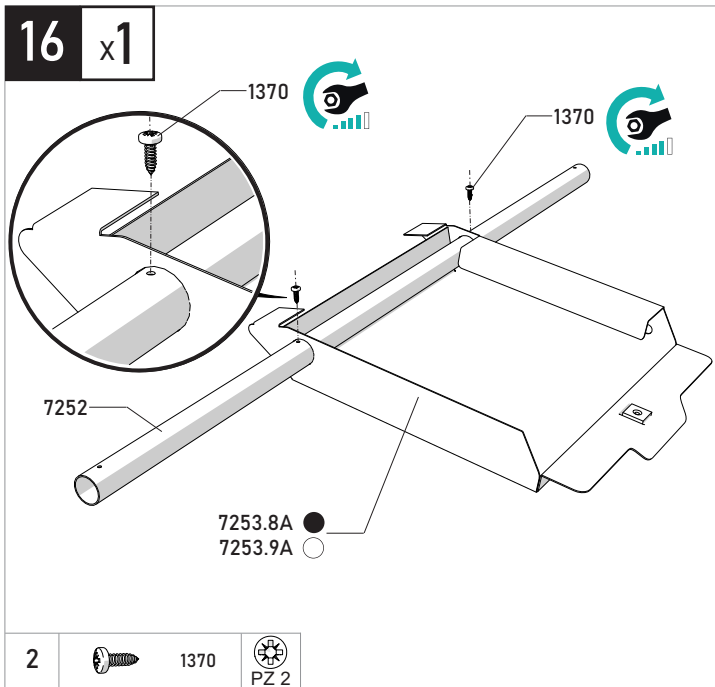

7 x2

12		1124	
12		1720.0	

12 x4

13 x4

14 x4

15 x1

20 x1

2		1163	
2		1256	
2		1601	

21 x1

22 x1

PIÈCES DÉTACHÉES - SPARE PARTS

LIFESTYLE outdoor

Ref 119 400 ●

Ref 119 600 ○

PL119400/1 ●
PL119600/1 ○

	Ø6	1120.0
	Ø6	1124
	Ø4	1163
	Ø6x18x1.2	1210.0
	Ø4x6x0.9	1256
	Ø4.2x12.7	1370
	Ø4x25	1601
	Ø6x16	1720.0
	Ø6x20	1719
	Ø6x60	1728.0
	Ø10x78	2215
		4775.0

Réf:2884

Dimension	Réf / Qité	Outils
Ø6	1120.0 x16	10
Ø6	1124 x15	10
Ø4	1163 x2	
Ø6x18x1.2	1210.0 x24	
Ø4x6x0.9	1256 x2	PZZ
Ø4.2x12.7	1370 x12	PZZ
Ø4x25	1601 x2	
Ø6x16	1720.0 x28	4
Ø6x20	1719 x3	4
Ø6x60	1728.0 x8	
	4775.0 x2	
	4320 x2	

Réf:2885.0 ●
Réf:2885.9 ○

Dimension	Réf / Qité	Outils
Ø10x78	2215 x4	13
	4825 x4	
	4821.0 ● x4	
	4821.9 ○ x4	

VOS PIÈCES DÉTACHÉES
FIND YOUR SPARE PARTS
www.cornilleau-services.com

CORNILLEAU SAS 14, route nationale - BP n°2
F-60120 BONNEUIL-LES-EAUX - FRANCE