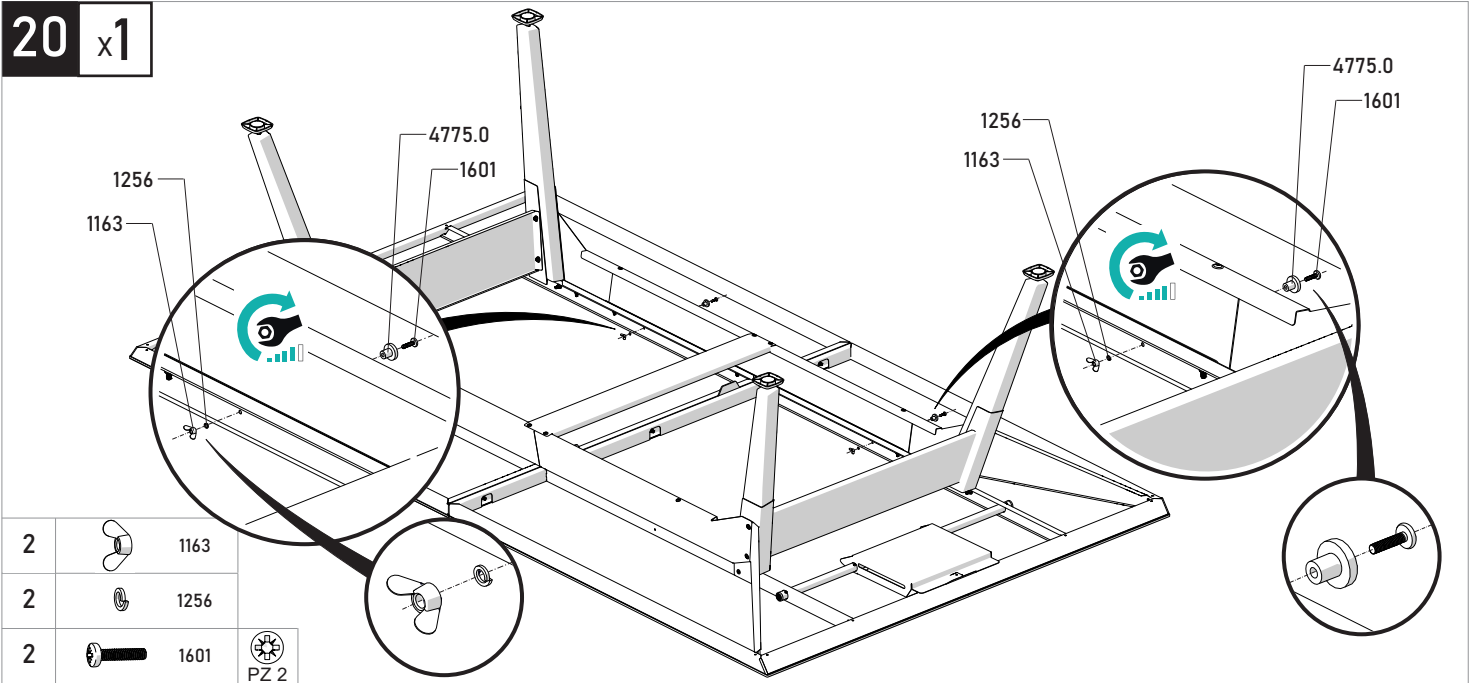

20 x1

2		1163	
2		1256	
2		1601	

21 x1

22 x1