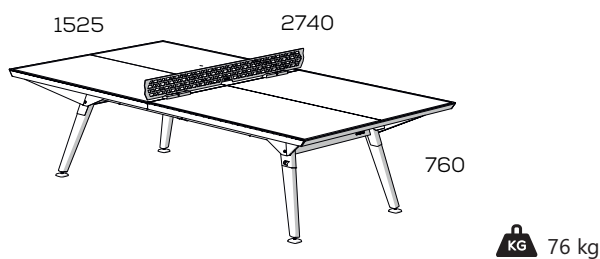

LIFESTYLE

ping-pong table

NOTICE DE MONTAGE - ASSEMBLY INSTRUCTION

Ref 119 400 ● Outdoor Grey
Ref 119 600 ○ Outdoor White

ACTIVEZ VOTRE GARANTIE
ACTIVATE YOUR GARANTIE
www.cornilleau.com/guarantee-activation

7242.8 ● x2
7242.9 ○ x2

7239.8 ● x2
7239.9 ○ x2

7252 x1

7244.8 ● x1
7244.9 ○ x1

7241.R x2

● Grey
○ White

2884 x1

	Dimension	Réf / Qté	Outils
	Ø6	1120.0 x16	
	Ø6	1124 x15	
	Ø4	1163 x2	
	Ø6x18x1.2	1210.0 x24	
	Ø4x6x0.9	1256 x2	
	Ø4.2x12.7	1370 x12	PZ2
	Ø4x25	1601 x2	PZ2
	Ø6x16	1720.0 x28	
	Ø6x20	1719 x3	
	Ø6x60	1728.0 x8	
		4775.0 x2	
		4320 x2	

Réf:2884

Dimension	Réf / Qité	Outils
Ø6	1120.0 x16	10
Ø6	1124 x15	10
Ø4	1163 x2	
Ø6x18x1.2	1210.0 x24	
Ø4x6x0.9	1256 x2	PZZ
Ø4.2x12.7	1370 x12	PZZ
Ø4x25	1601 x2	
Ø6x16	1720.0 x28	4
Ø6x20	1719 x3	4
Ø6x60	1728.0 x8	
	4775.0 x2	
	4320 x2	