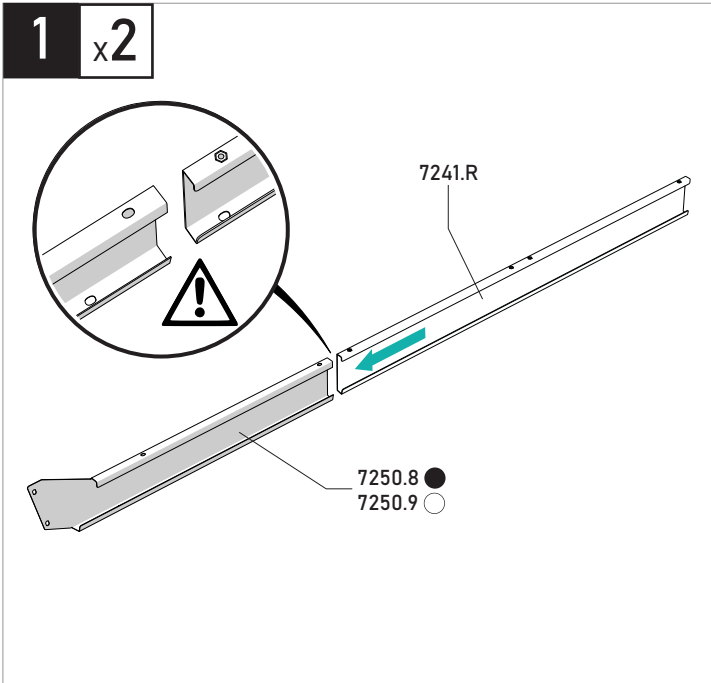

Montage de toutes les phases à 2 personnes.
Assembly during all stages with 2 people.

Laisser du jeu.
Leave a little play.

Serrer.
Tighten.

Repetir l'opération (x) fois.
Repeat operation (x) times.