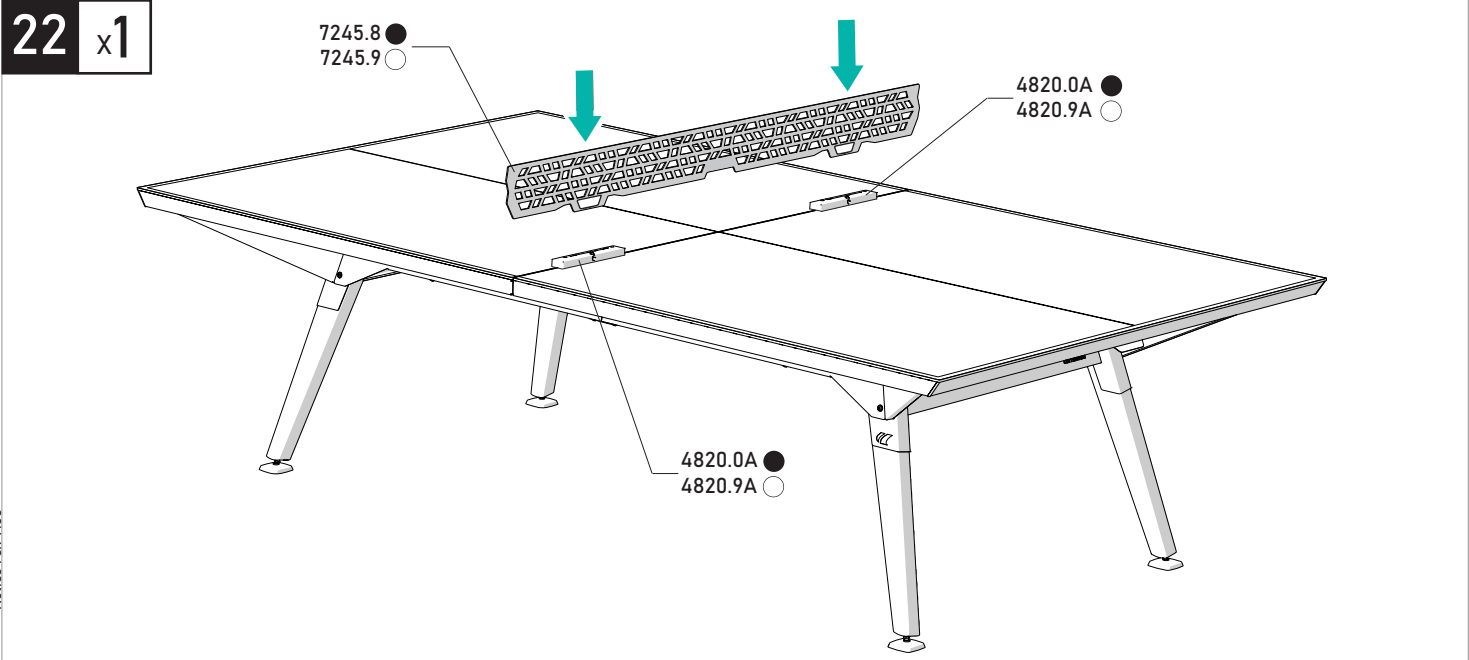

20 x1

2		1163	
2		1256	
2		1601	

21 x1

22 x1