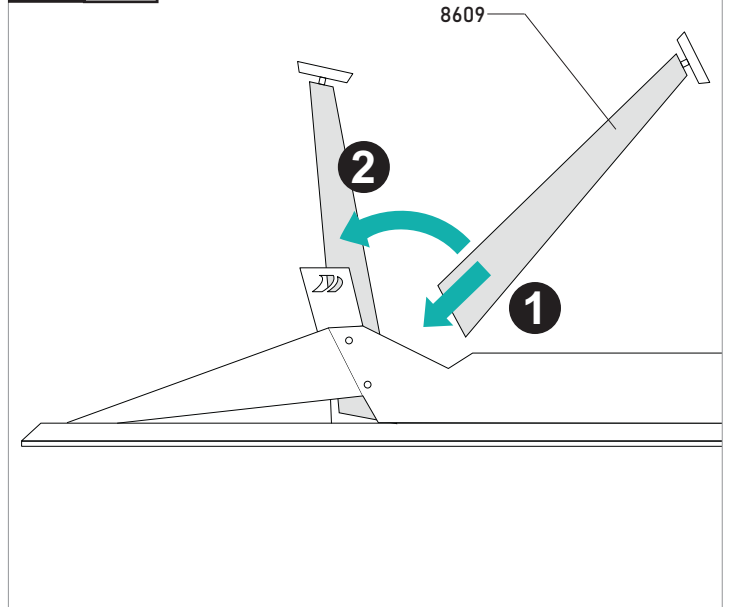

7 x2

12		1124	
12		1720.0	

12 x4

13 x4

14 x4

15 x1

20 x1

2		1163	
2		1256	
2		1601	

21 x1

22 x1

PIÈCES DÉTACHÉES - SPARE PARTS

LIFESTYLE outdoor

Ref 119 400 ●

Ref 119 600 ○

PL119400/1 ●
PL119600/1 ○

	Ø6	1120.0
	Ø6	1124
	Ø4	1163
	Ø6x18x1.2	1210.0
	Ø4x6x0.9	1256
	Ø4.2x12.7	1370
	Ø4x25	1601
	Ø6x16	1720.0
	Ø6x20	1719
	Ø6x60	1728.0
	Ø10x78	2215
		4775.0

Réf:2884

Dimension	Réf / Qité	Outils
Ø6	1120.0 x16	10
Ø6	1124 x15	10
Ø4	1163 x2	
Ø6x18x1.2	1210.0 x24	
Ø4x6x0.9	1256 x2	PZZ
Ø4.2x12.7	1370 x12	PZZ
Ø4x25	1601 x2	
Ø6x16	1720.0 x28	4
Ø6x20	1719 x3	4
Ø6x60	1728.0 x8	
	4775.0 x2	
	4320 x2	