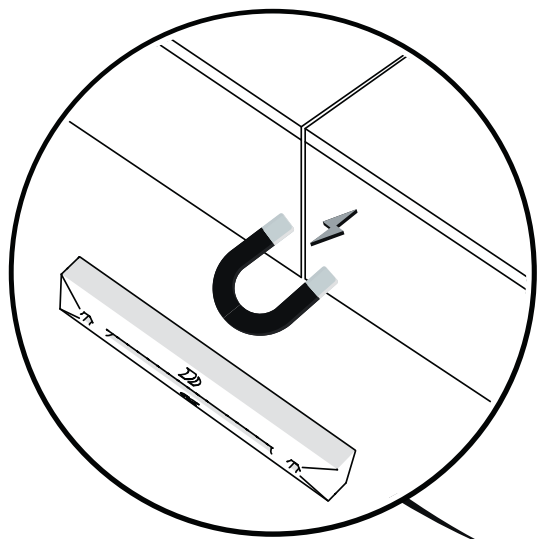

7 x2

12		1124	
12		1720.0	

12 x4

13 x4

14 x4

15 x1

20 x1

2		1163	
2		1256	
2		1601	

21 x1

22 x1

PIÈCES DÉTACHÉES - SPARE PARTS

LIFESTYLE outdoor

Ref 119 400 ●

Ref 119 600 ○

PL119400/1 ●
PL119600/1 ○

	Ø6	1120.0
	Ø6	1124
	Ø4	1163
	Ø6x18x1.2	1210.0
	Ø4x6x0.9	1256
	Ø4.2x12.7	1370
	Ø4x25	1601
	Ø6x16	1720.0
	Ø6x20	1719
	Ø6x60	1728.0
	Ø10x78	2215
		4775.0

Réf:2884

Dimension	Réf / Qité	Outils
Ø6	1120.0 x16	10
Ø6	1124 x15	10
Ø4	1163 x2	
Ø6x18x1.2	1210.0 x24	
Ø4x6x0.9	1256 x2	PZZ
Ø4.2x12.7	1370 x12	PZZ
Ø4x25	1601 x2	
Ø6x16	1720.0 x28	4
Ø6x20	1719 x3	4
Ø6x60	1728.0 x8	
	4775.0 x2	
	4320 x2	

Réf:2885.0 ●
Réf:2885.9 ○

Dimension	Réf / Qité	Outils
Ø10x78	2215 x4	13
	4825 x4	
	4821.0 ● x4	
	4821.9 ○ x4	

VOS PIÈCES DÉTACHÉES
FIND YOUR SPARE PARTS
www.cornilleau-services.com

CORNILLEAU SAS 14, route nationale - BP n°2
F-60120 BONNEUIL-LES-EAUX - FRANCE