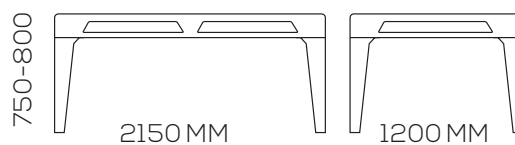

## DÉTAILS TECHNIQUES

Type	Américain
Taille	220 cm - 7,2 Ft
Poids	112 kg
Dimensions extérieures	2150 x 1200 mm
Dimensions de jeu	1900 x 950 mm
Hauteur	750-800 mm (patins de réglage)
Épaisseur ardoise composite	12 mm panneau HPL (stratifié massif)
Garantie	5 ans

Dimensions de chaque panneau de table de jardin	1075 x 1200 mm
Épaisseur des panneaux de table de jardin	10 mm
Poids de chaque panneau de table de jardin	18 kg
Poids du billard avec les 2 panneaux de table de jardin	148 kg
Dimensions minimales de la pièce nécessaire	4300 x 3350 mm
Dimensions idéales de la pièce nécessaire	4700 x 3750 mm