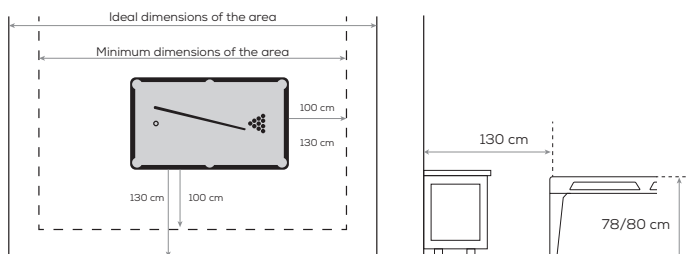

Dimensions de chaque panneau de table de jardin	1075 x 1200 mm
Épaisseur des panneaux de table de jardin	10 mm
Poids de chaque panneau de table de jardin	18 kg
Poids du billard avec les 2 panneaux de table de jardin	148 kg
Dimensions minimales de la pièce nécessaire	4300 x 3350 mm
Dimensions idéales de la pièce nécessaire	4700 x 3750 mm

### DIMENSIONS DE L'ESPACE POUR UN BON JEU

Dimensions minimales de la pièce nécessaire	4300 x 3350 mm
Dimensions idéales de la pièce nécessaire	4700 x 3750 mm

Cornilleau S.A.S 14 route départementale 1001  
Bonneuil-les-eaux 60120 Breteuil  
Tel +33 (0)3 44 80 22 22  
Fax +33 (0)3 44 80 22 23  
[www.cornilleau.com](http://www.cornilleau.com)