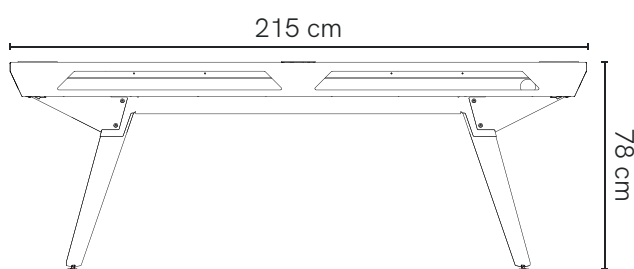

 110 KG

N'IMPRIMEZ
CE DOCUMENT
QUE SI C'EST
NÉCESSAIRE

DÉTAILS TECHNIQUES

Type	Américain
Taille	215 cm - 7,2 Ft
Poids	110 kg
Dimensions extérieures	2150 x 1200 mm
Dimensions de jeu	1900 x 950 mm
Hauteur	780 - 830 mm (patins de réglage)
Épaisseur ardoise composite	12 mm panneau HPL (stratifié massif)
Garantie	5 ans

Décor « Pierre » ou « Bois »

Convertible en table de 6 à 8 personnes

Poids de chaque panneau de table : 9 kg

Dimensions de chaque panneau de table : 716 x 1200 x 20 mm

6 à 8 personnes

CONSEILS

Dimensions de l'espace de jeu

Dimensions minimales de la pièce nécessaire 4300 x 3350 mm

Dimensions idéales de la pièce nécessaire 4700 x 3750 mm

Cornilleau
LE JEU NOUS RASSEMBLE

Cornilleau S.A.S 14 route nationale
Bonneuil-les-Eaux 60120 Breteuil
Tel +33 (0)3 44 80 22 22
www.play-style.cornilleau.com