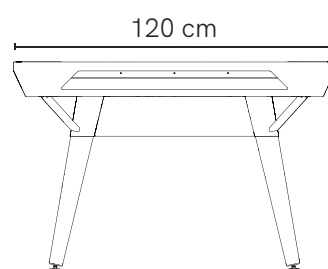

 110 KG

N'IMPRIMEZ
CE DOCUMENT
QUE SI C'EST
NÉCESSAIRE

DÉTAILS TECHNIQUES

Type	Américain
Taille	215 cm - 7,2 Ft
Poids	110 kg
Dimensions extérieures	2150 x 1200 mm
Dimensions de jeu	1900 x 950 mm
Hauteur	780 - 830 mm (patins de réglage)
Épaisseur ardoise composite	12 mm panneau HPL (stratifié massif)
Garantie	5 ans

Décor « Pierre » ou « Bois »

Convertible en table de 6 à 8 personnes

Poids de chaque panneau de table : 9 kg

Dimensions de chaque panneau de table : 716 x 1200 x 20 mm

6 à 8 personnes

CONSEILS

Dimensions de l'espace de jeu

Dimensions minimales de la pièce nécessaire 4300 x 3350 mm

Dimensions idéales de la pièce nécessaire 4700 x 3750 mm

Cornilleau
LE JEU NOUS RASSEMBLE

Cornilleau S.A.S 14 route nationale
Bonneuil-les-Eaux 60120 Breteuil
Tel +33 (0)3 44 80 22 22
www.play-style.cornilleau.com