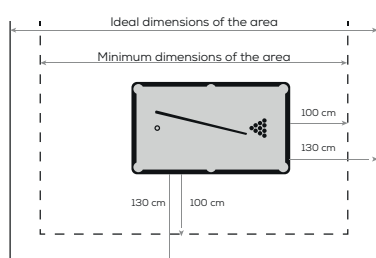

 110 KG

N'IMPRIMEZ
CE DOCUMENT
QUE SI C'EST
NÉCESSAIRE

DÉTAILS TECHNIQUES

Type	Américain
Taille	215 cm - 7,2 Ft
Poids	110 kg
Dimensions extérieures	2150 x 1200 mm
Dimensions de jeu	1900 x 950 mm
Hauteur	780 - 830 mm (patins de réglage)
Épaisseur ardoise composite	12 mm panneau HPL (stratifié massif)
Garantie	5 ans

Décor « Pierre » ou « Bois »

Convertible en table de 6 à 8 personnes

Poids de chaque panneau de table : 9 kg

Dimensions de chaque panneau de table : 716 x 1200 x 20 mm

6 à 8 personnes

CONSEILS

Dimensions de l'espace de jeu

Dimensions minimales de la pièce nécessaire 4300 x 3350 mm

Dimensions idéales de la pièce nécessaire 4700 x 3750 mm

Cornilleau
LE JEU NOUS RASSEMBLE

Cornilleau S.A.S 14 route nationale
Bonneuil-les-Eaux 60120 Breteuil
Tel +33 (0)3 44 80 22 22
www.play-style.cornilleau.com