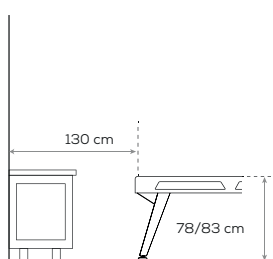

 110 KG

N'IMPRIMEZ
CE DOCUMENT
QUE SI C'EST
NÉCESSAIRE

DÉTAILS TECHNIQUES

Type	Américain
Taille	215 cm - 7,2 Ft
Poids	110 kg
Dimensions extérieures	2150 x 1200 mm
Dimensions de jeu	1900 x 950 mm
Hauteur	780 - 830 mm (patins de réglage)
Épaisseur ardoise composite	12 mm panneau HPL (stratifié massif)
Garantie	5 ans

Décor « Pierre » ou « Bois »

Convertible en table de 6 à 8 personnes

Poids de chaque panneau de table : 9 kg

Dimensions de chaque panneau de table : 716 x 1200 x 20 mm

6 à 8 personnes

CONSEILS

Dimensions de l'espace de jeu

Dimensions minimales de la pièce nécessaire 4300 x 3350 mm

Dimensions idéales de la pièce nécessaire 4700 x 3750 mm

Cornilleau
LE JEU NOUS RASSEMBLE

Cornilleau S.A.S 14 route nationale
Bonneuil-les-Eaux 60120 Breteuil
Tel +33 (0)3 44 80 22 22
www.play-style.cornilleau.com